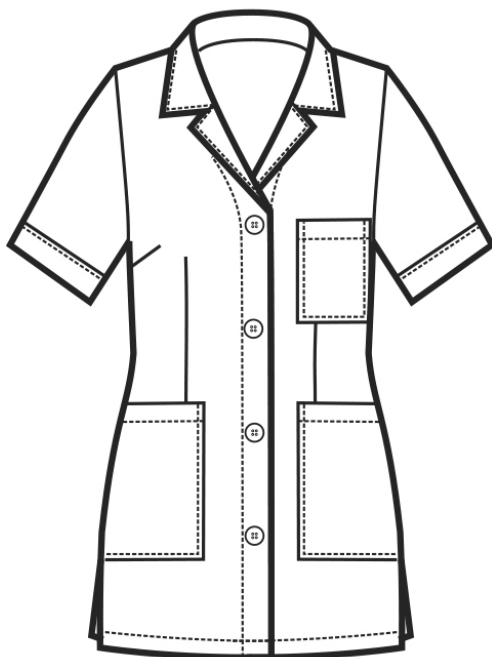

ARTICOLI 031300 CASACCA GINEVRA MEZZA MANICA

TAGLIA	LARGHEZZA TORACE	LUNGHEZZA SCHIENA DA SOTTO IL COLLO FINO ALL'ORLO	LUNGHEZZA MANICA
S	49	76	24
M	53	77	25
L	57	78	26
XL	61	79	27
XXL	65	80	28

Isacco srl

Misure e disegni dei prodotti

La tabella misure è puramente indicativa in quanto durante la fase di confezionamento degli indumenti sono ammesse tolleranze dovute alla lavorazione