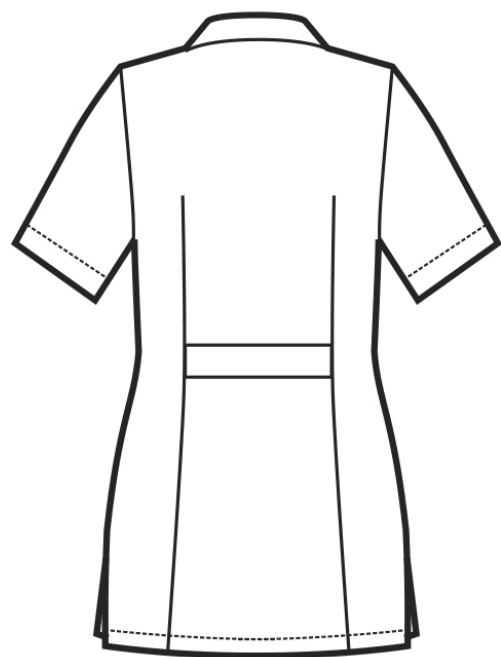

ARTICOLI 031300 CASACCA GINEVRA MEZZA MANICA

TAGLIA	LARGHEZZA TORACE	LUNGHEZZA SCHIENA DA SOTTO IL COLLO FINO ALL'ORLO	LUNGHEZZA MANICA
S	49	76	24
M	53	77	25
L	57	78	26
XL	61	79	27
XXL	65	80	28

Isacco srl

Misure e disegni dei prodotti

La tabella misure è puramente indicativa in quanto durante la fase di confezionamento degli indumenti sono ammesse tolleranze dovute alla lavorazione