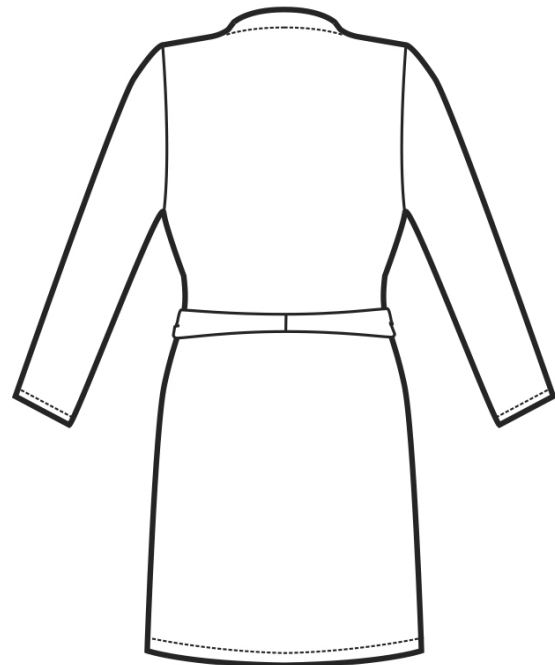

## ARTICOLI 006099 KIMONO CLIENTE

TAGLIA	LARGHEZZA TORACE	LUNGHEZZA SCHIENA DA SOTTO IL COLLO FINO ALL'ORLO	LUNGHEZZA MANICA
M	54	84	57
XL	63	86	59

**Isacco srl**

Misure e disegni dei prodotti

La tabella misure è puramente indicativa in quanto durante la fase di confezionamento degli indumenti sono ammesse tolleranze dovute alla lavorazione